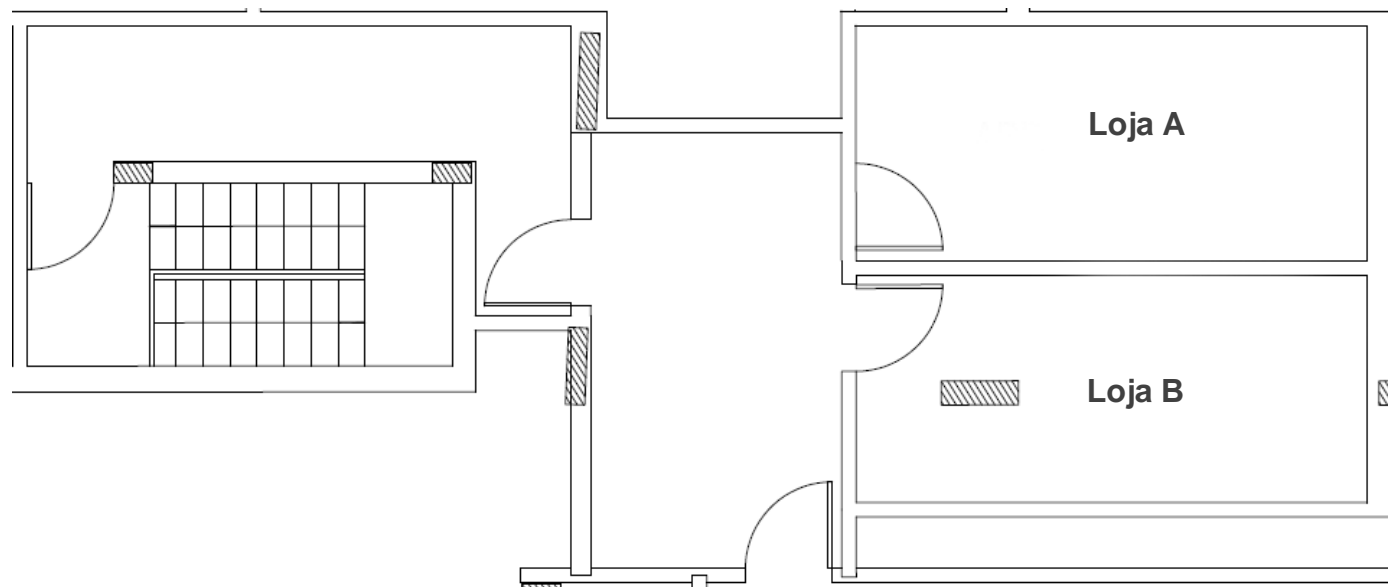

O encontro do requinte com o prestígio.

Piso 0

Nota: Os layouts apresentados podem ser alterados em função de necessidades específicas

PLANTA - MEZANINO (OPCIONAL)

Loja A:

ABP 225 m²

Piso térreo 123 m²

Mezanino 102 m²

Loja B:

ABP 178 m²

Piso térreo 94 m²

Mezanino 84 m²

Corte

Mezanino

Nota: O piso superior (mezanino) pode ser eliminado de forma a criar um duplo pé-direito.

VILLA TORRINHA
RESTELO • LISBOA

O encontro do requinte com o prestígio.

PLANTA - ARRECADAÇÃO

Loja A:

Arrecadação 13 m²

Loja B:

Arrecadação 13 m²

Piso -1

Nota: Os layouts apresentados podem ser alterados em função de necessidades específicas