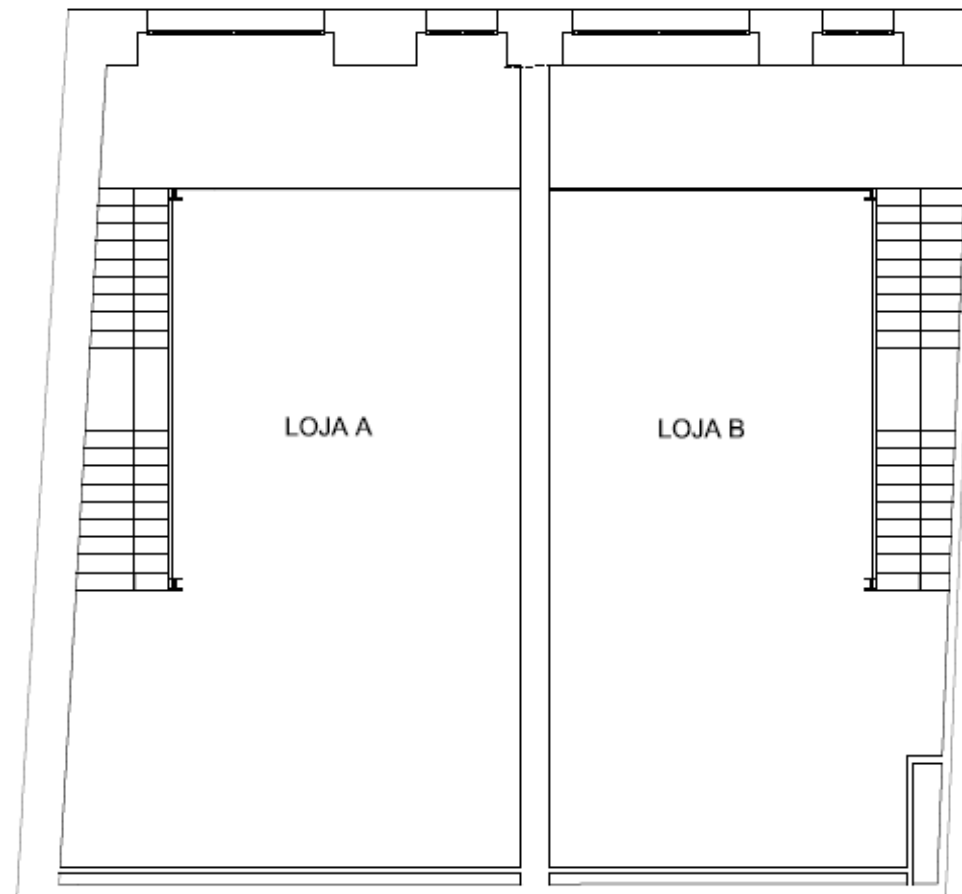

VILLA TORRINHA
RESTELO • LISBOA

PLANTA - PISO TÉRREO

Loja A:

ABP 225 m²

Piso térreo 123 m²

Loja B:

ABP 178 m²

Piso térreo 94 m²

O encontro do requinte com o prestígio.

Piso 0

Nota: Os layouts apresentados podem ser alterados em função de necessidades específicas

PLANTA - MEZANINO (OPCIONAL)

Loja A:

ABP 225 m²

Piso térreo 123 m²

Mezanino 102 m²

Loja B:

ABP 178 m²

Piso térreo 94 m²

Mezanino 84 m²

Corte

Mezanino

Nota: O piso superior (mezanino) pode ser eliminado de forma a criar um duplo pé-direito.

VILLA TORRINHA
RESTELO • LISBOA

O encontro do requinte com o prestígio.

PLANTA - ARRECADAÇÃO

Loja A:

Arrecadação 13 m²

Loja B:

Arrecadação 13 m²

Piso -1

Nota: Os layouts apresentados podem ser alterados em função de necessidades específicas