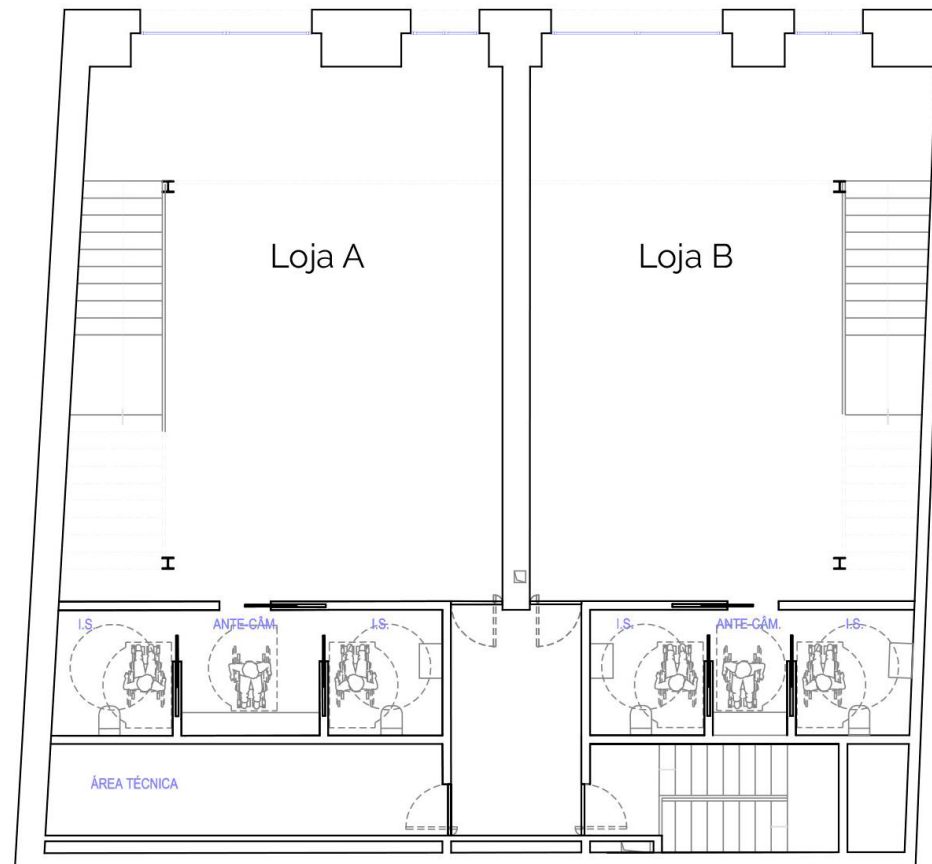

VILLA TORRINHA
RESTELO • LISBOA

PLANTA - PISO TÉRREO

Loja A:

ABP 225 m²

Piso térreo 123 m²

Loja B:

ABP 178 m²

Piso térreo 94 m²

O encontro do requinte com o prestígio.

Piso 0

Nota: Os layouts apresentados podem ser alterados em função de necessidades específicas

PLANTA - MEZANINO (OPCIONAL)

Loja A:

ABP 225 m²

Piso térreo 123 m²

Mezanino 102 m²

Loja B:

ABP 178 m²

Piso térreo 94 m²

Mezanino 84 m²

Corte

Mezanino

Nota: O piso superior (mezanino) pode ser eliminado de forma a criar um duplo pé-direito.

VILLA TORRINHA
RESTELO • LISBOA

O encontro do requinte com o prestígio.

PLANTA - ARRECADAÇÃO

Loja A:

Arrecadação 13 m²

Loja B:

Arrecadação 13 m²

Piso -1

Nota: Os layouts apresentados podem ser alterados em função de necessidades específicas